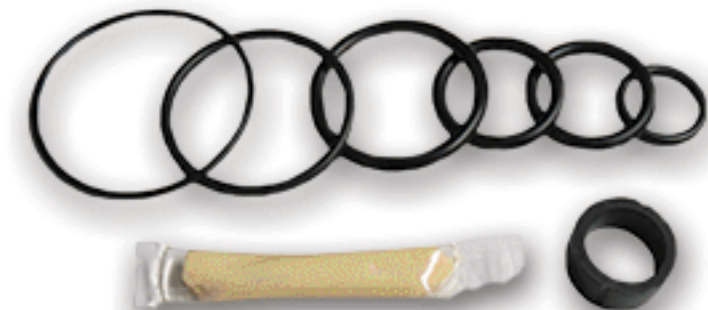

### HYDRAULICS

**RETROFIT HYDRAULIC POWER UNIT (HPU)**  
 40021415  
 Please call for pricing

**2lb DEAD BLOW HAMMER**  
 40000026

**MANUAL WEDGE**  
 40000234W

**AIR HAMMER**  
 40000235

**PLASTIC TIP**  
 40000236

**O-RING KIT**  
 40000238

**CLOTH REMOVAL PICK**  
 40029320

**SPANNER WRENCH**  
 Universal  
 40026934

**CABLE TIES 8"**  
 UV Black • LG 50lbs • 100 ct  
 40026739

**DUMPSTER STRAPS**  
 5000lb Cap • Loop On Each End  
 15" X 3"  
 40000157